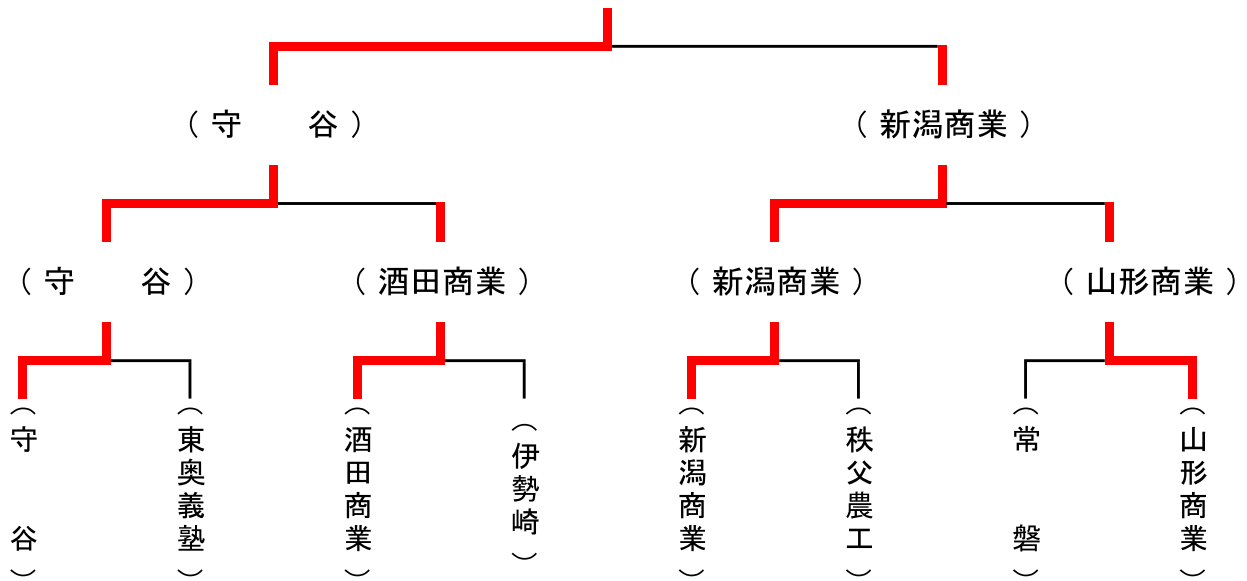

大会の記録

【日本海旗（女子）】

優勝

（守 谷）

〈準決勝〉

学校名	先鋒	次鋒	中堅	副将	大将	勝敗
新潟商業	村 山	笠 原	布 施	星 野	宮 島	④ 6
	⊗×	⊙△ 一本勝ち	⊙×	⊗ 一本勝ち	×	
山形商業	赤 間	富 樫	松 田	佐 藤	会 田	△ 0

学校名	先鋒	次鋒	中堅	副将	大将	勝敗
守 谷	根 本	比 佐	高 橋	山 崎	高 梨	① 1
	×	×	⊗ 一本勝ち	一本勝ち ⊗	×	代
酒田商業	菅 原	齋 藤	佐 藤	阿 蘇	富 樫	△ 1

〈決 勝〉

学校名	先鋒	次鋒	中堅	副将	大将	勝敗
守 谷	根 本	比 佐	高 橋	山 崎	高 梨	③ 3
	⊙ 一本勝ち	⊗ 一本勝ち	×	一本勝ち ⊗	⊗ 一本勝ち	
新潟商業	村 山	笠 原	布 施	星 野	宮 島	△ 1

優秀選手

- | | |
|---------------------|----------------------|
| (坂 本 愛) 東奥義塾 高校 | (濱 中 沙 貴) 秩父農工科学高校 |
| (近 江 柚 紀) 伊勢崎清明高校 | (富 樫 茜) 酒田商業 高校 |
| (今 泉 裕 絵) 常 磐高校 | (星 野 恵 美) 新潟商業 高校 |
| (佐 藤 倭 子) 山形商業 高校 | (高 梨 奈 々) 守 谷 高校 |