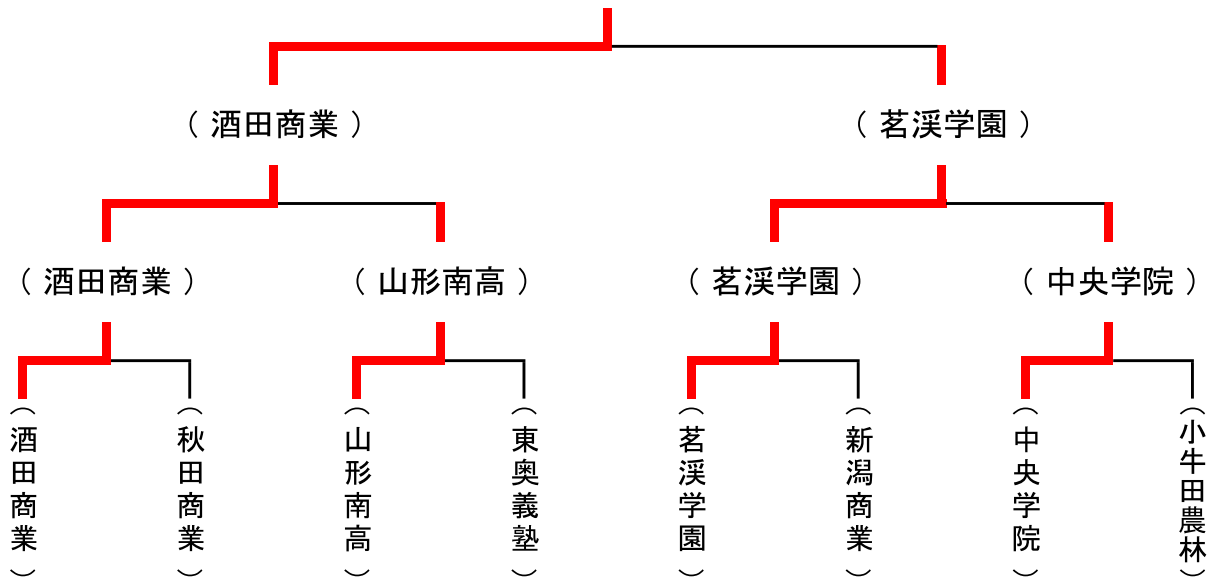

# 大会の記録

【日本海旗（男子）】

優勝  
(酒田商業)

〈準決勝〉

学校名	先鋒	次鋒	中堅	副将	大将	勝敗
酒田商業	小野寺	高田	金内	渡部	堀	② 3
	⊗ ×	⊙ 一本勝ち	×	×	⊙ 一本勝ち	
山形南高	富樫	佐藤	尾崎	小野	柴田	△ 1

学校名	先鋒	次鋒	中堅	副将	大将	勝敗
茗溪学園	飯田	齋藤	横山	西山	川井	③ 6
	×	⊗メ	⊗メ	⊙コ	一本勝ち ⊗	
中央学院	山崎	野村	佐藤	山口	榎	△ 3